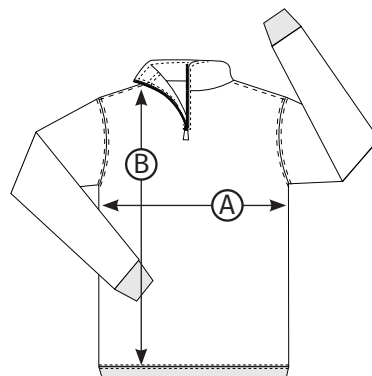

PILE

950

Pile 950

Pile collo alto con zip corta
100% poliestere
300 gsm

- ME Melange
- RL Royal
- NY Navy
- NO Nero
- RO Rosso
- AO Arancione

	S	M	L	XL	XXL
A	52-54	55-57	58-60	61-63	64-66
B	69-71	70-72	71-73	73-75	74-76