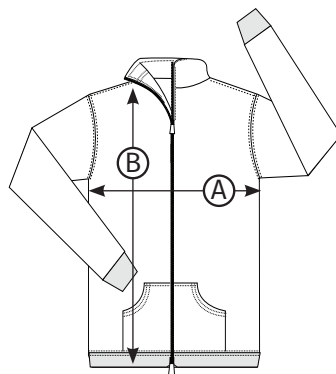

FELPA

890

Felpa 890

Felpa zip totale
100% cotone
280 gsm

	S	M	L	XL	XXL
A	51-53	53-55	55-57	57-59	59-61
B	65-67	67-69	69-71	71-73	73-75