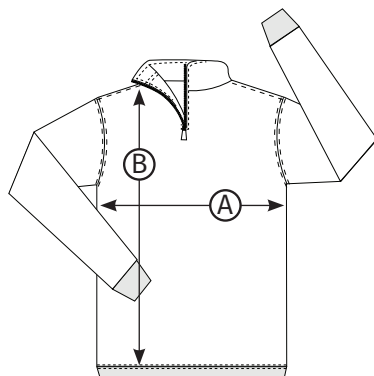

FELPA

860

Felpa 860

Felpa collo alto con zip corta
80% cotone - 20% poliestere
300 gsm

	S	M	L	XL	XXL
A	51-53	53-55	55-57	57-59	59-61
B	65-67	67-69	69-71	71-73	73-75