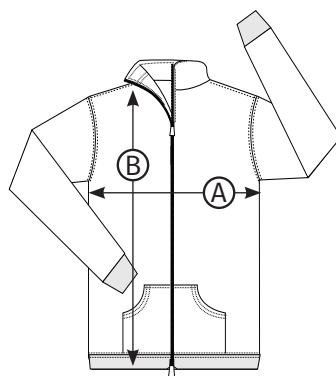

FELPA

840

Felpa 840

Felpa zip totale con tasche
80% cotone - 20% poliestere
300 gsm

	S	M	L	XL	XXL
A	51-53	53-55	55-57	57-59	59-61
B	65-67	67-69	69-71	71-73	73-75