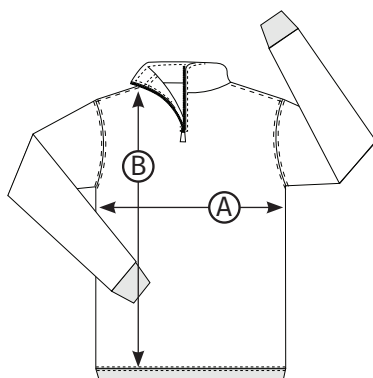

## Felpa 820

Felpa collo alto con zip corta  
100% cotone  
280 gsm

	S	M	L	XL	XXL
A	51-53	53-55	55-57	57-59	59-61
B	65-67	67-69	69-71	71-73	73-75