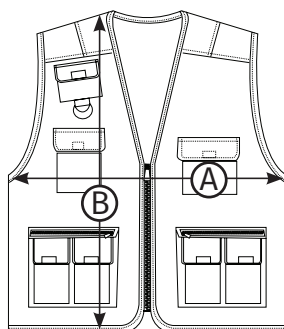

## Gilet 750

Gilet multitasca interno in rete  
100% cotone twill  
220 gsm

	S	M	L	XL	XXL
A	53-55	55-57	57-59	59-61	61-63
B	65-67	67-69	69-71	71-73	73-75