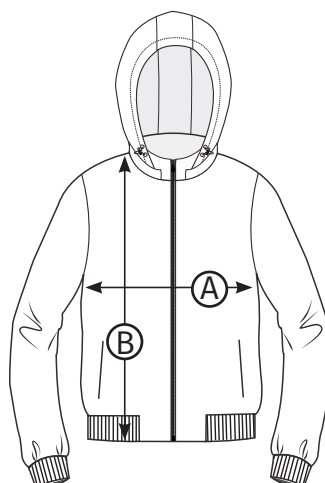

GIUBBINO

710

**Giubbino 710**

Giubbino con interno in pile  
Esterno: Nylon 210T  
Interno: pile 240gsm

Navy

Nero

	S	M	L	XL	XXL
A	55-57	57-59	59-61	61-63	63-65
B	66-68	67-69	69-71	71-73	73-75