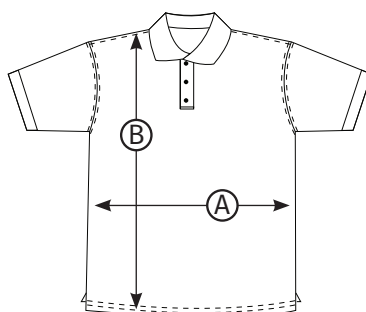

POLO
611

Polo 611

Polo Piquet mezza manica
100% cotone pettinato
180 gsm

	S	M	L	XL	XXL
A	51-53	53-55	55-57	57-59	59-61
B	71-73	73-75	75-77	77-79	79-81