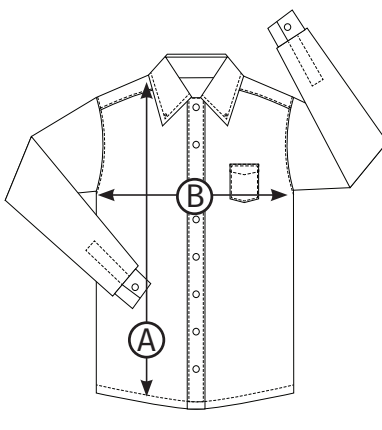

CAMICIA

550

Camicia 550

Camicia uomo bottom down
100% cotone popeline
130 gsm

	S	M	L	XL	XXL
A	65-67	67-69	69-71	71-73	73-75
B	51-53	53-55	55-57	57-59	59-61