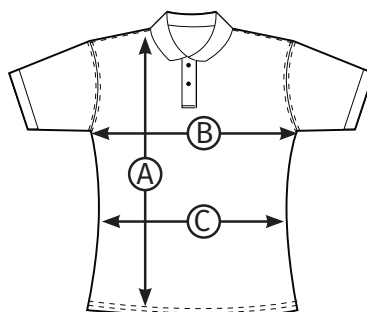

POLO 405

Polo 405

Polo Piquet Donna
100% cotone pettinato
180 gsm

	S	M	L	XL
A	57-59	59-61	61-63	63-65
B	43-45	45-47	47-49	49-51
C	41-43	43-45	45-47	47-49