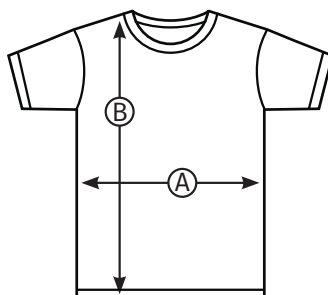

T-SHIRT 345

T-shirt 345

T-shirt taglio aderente (slim fit)
100% cotone pettinato
145 gsm

	S	M	L	XL
A	41-43	43-45	45-47	47-49
B	63-65	65-67	67-69	69-71