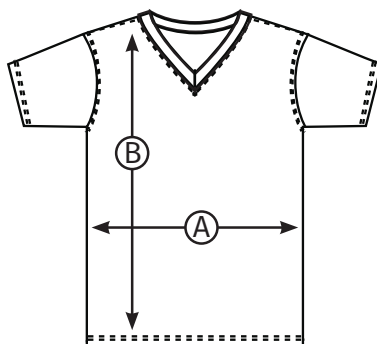

T-SHIRT 302

T-Shirt 302

T-shirt collo a V
100% cotone pettinato
150-155 gsm

	S	M	L	XL	XXL
A	47-49	49-51	51-53	53-55	55-57
B	69-71	71-73	73-75	75-77	77-79