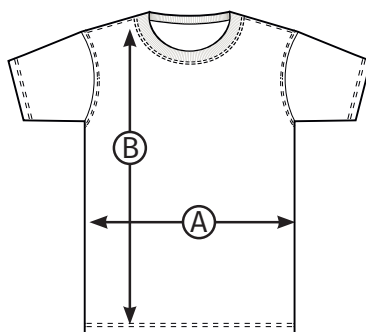

T-SHIRT 301

T-Shirt 301

T-shirt girocollo manica corta
100% cotone pettinato
150-155 gsm

	S	M	L	XL	XXL
A	47-49	49-51	51-53	53-55	55-57
B	69-71	71-73	73-75	75-77	77-79