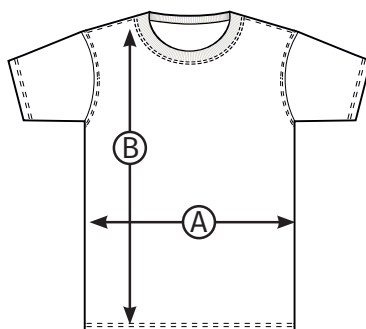

T-SHIRT 300

T-Shirt 300

T-shirt girocollo
100% cotone pettinato
130 gsm

	S	M	L	XL	XXL
A	47-49	49-51	51-53	53-55	55-57
B	69-71	71-73	73-75	75-77	77-79